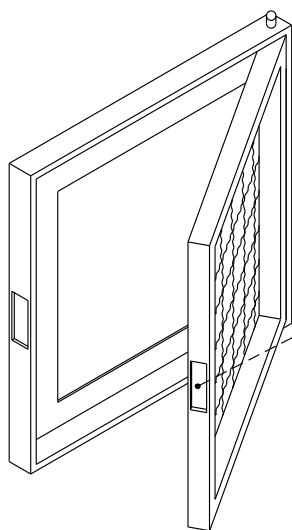

Tipologia:

Sportello a Scomparsa

Modello:

Misure
50 x 40 cm
70 x 50 cm
90 x 65 cm
120 x 80 cm
140 x 100 cm

Sportello in ferro, composto da: telaio perimetrale in angolare, battente in angolare, chiusura interna in lamiera liscia, rete maglia 10x10, possibilità di riempimento con collante con rivestimento e completo di chiusura con tavellino del gas. La fornitura è comprensiva di zincatura a caldo, zanche laterali di fissaggio e cerniere a scomparsa.